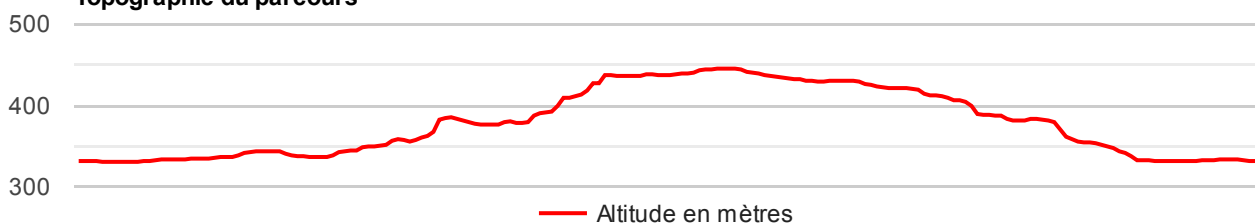

### La route des diligences

[ 6290 m - 6.29 km ]

#### Topographie du parcours

**Circuit pédestre - Facile - Durée: 1h00**  
Ce circuit permet de découvrir les environs du bourg en suivant une partie de l'itinéraire qu'empruntaient les diligences vers Budelière.